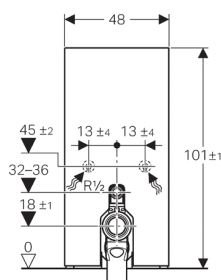

Geberit Monolith szanitermodul talpon álló WC-hez, 101 cm

felhasználási terület

- Padlócsatlakozásokhoz
- Felújításhoz, átépítéshez és új építéshez
- Min. 18 cm kifolyómagasságú fali csatlakozókhöz
- Talpon álló WC-khez P-lefolyóívvvel, 32–36 cm öblítővíz befolyási magasság a talajtól mérve (EN 33)
- Alacsonyra szerelt falsík előtti öblítőtartályok cseréjéhez
- Monoblokkos talpon álló WC-k cseréjéhez
- Geberit AquaClean Sela álló WC bekötéséhez
- A Geberit AquaClean WC kerámiára szerelhető berendezések kiegészítőkkel történő csatlakozásához
- Kész padlóra történő szerelésre
- Szárazépítésű és tömör falszerkezetek elé történő szereléshez

Jellemzők

- 2 mennyiségű öblítés
- Építési tűrések kiegyenlítése lehetséges
- Üveg elülső burkolat (edzett biztonsági üveg)
- Páralecsapódás ellen szigetelt öblítőtartály
- Fényezett alumínium oldalburkolat
- Önhordó
- Beállítható öblítővíz-mennyiség
- Alsó vízcsatlakozás
- Oldalsó vízcsatlakozás kiegészítőkkel lehetséges

Műszaki adat

Víznyomás	0,1–10 bar
Maximális vízhőmérséklet	25 °C
Öblítővíz-mennyiség gyári beállítása	6 és 3 l
Nagy öblítővíz-mennyiség beállítási tartománya	4,5 / 6 l
Kis öblítővíz-mennyiség	3 l

Csomag tartalma