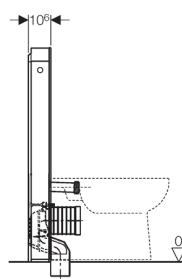

Geberit Monolith szanitermodul talpon álló WC-hez, 101 cm

felhasználási terület

- Padlócsatlakozásokhoz
- Felújításhoz, átépítéshez és új építéshez
- Min. 18 cm kifolyómagasságú fali csatlakozókhöz
- Talpon álló WC-khez P-lefolyóívvvel, 32–36 cm öblítővíz befolyási magasság a talajtól mérve (EN 33)
- Alacsonyra szerelt falsík előtti öblítőtartályok cseréjéhez
- Monoblokkos talpon álló WC-k cseréjéhez
- Geberit AquaClean Sela álló WC bekötéséhez
- A Geberit AquaClean WC kerámiára szerelhető berendezések kiegészítőkkel történő csatlakozásához
- Kész padlóra történő szerelésre
- Szárazépítésű és tömör falszerkezetek elé történő szereléshez

Jellemzők

- 2 mennyiségű öblítés
- Építési tűrések kiegyenlítése lehetséges
- Üveg elülső burkolat (edzett biztonsági üveg)
- Páralecsapódás ellen szigetelt öblítőtartály
- Fényezett alumínium oldalburkolat
- Önhordó
- Beállítható öblítővíz-mennyiség
- Alsó vízcsatlakozás
- Oldalsó vízcsatlakozás kiegészítőkkel lehetséges

Műszaki adat

Víznyomás	0,1–10 bar
Maximális vízhőmérséklet	25 °C
Öblítővíz-mennyiség gyári beállítása	6 és 3 l
Nagy öblítővíz-mennyiség beállítási tartománya	4,5 / 6 l
Kis öblítővíz-mennyiség	3 l

Csomag tartalma